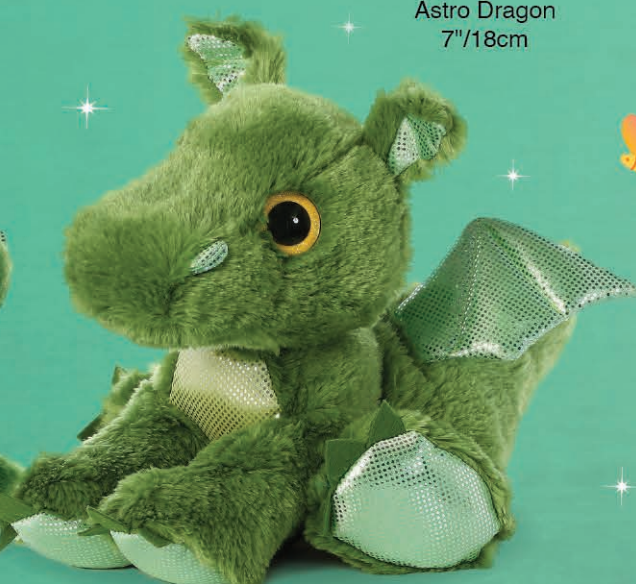

Sparkle Tales

by AURORA®

30839
Indigo Blue Dragon
12"/30cm

30836
Dahlia Pink Dragon
12"/30cm

60858
Sizzle Dragon
12"/30cm

60862
Flame Dragon
7"/18cm

61438
Astro Dragon
7"/18cm

61032
Rumble Dragon
7"/18cm