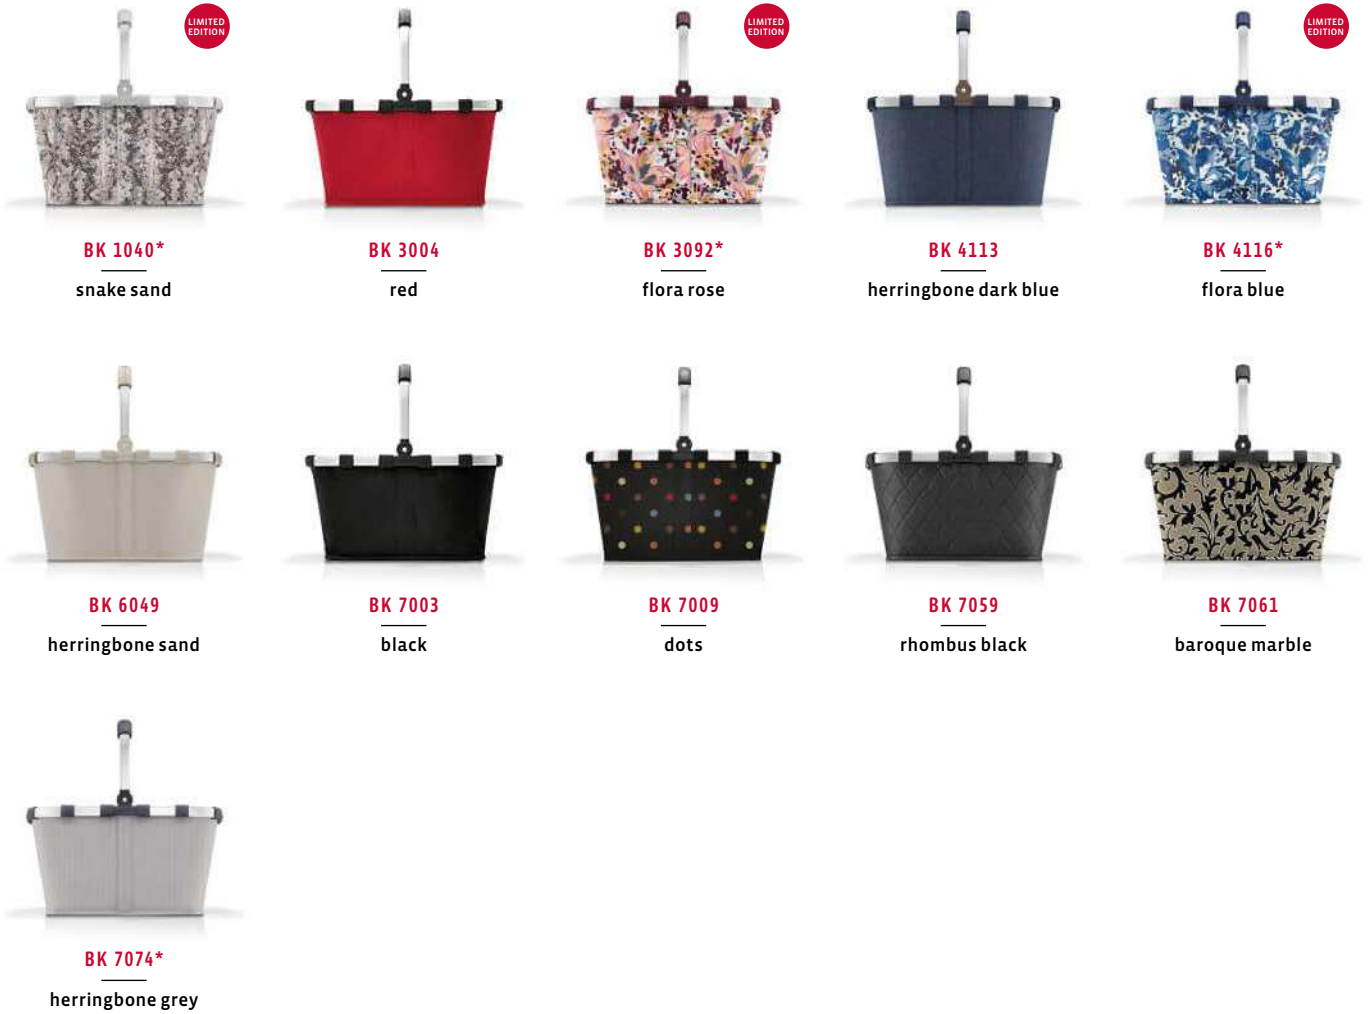

CARRYBAG®

CARRYBAG® COVER

↳ 48,5 x 6,5 x 28,5 cm

VE/UNIT 8/24