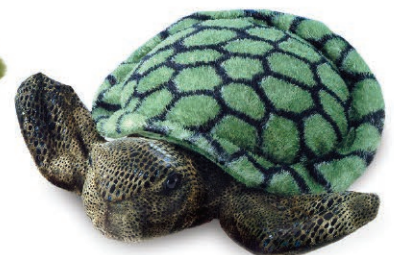

# Mini Flopsies™

**12170**  
Meerkat  
8"/20cm

**31704**  
River Otter  
8"/20cm

**31716**  
Stingray  
8"/20cm

**31728**  
Blue Tang Fish  
8"/20cm

**31727**  
Clown Fish  
8"/20cm

**31861**  
Axel Axolotl  
8"/20cm

**16634**  
Orca Whale  
8"/20cm

**13272**  
Dorsey Dolphin  
8"/20cm

**13275**  
Samuel  
8"/20cm

**13274**  
Gotcha  
8"/20cm

**31330**  
Alligator  
8"/20cm

**12765**  
Splish Splash  
8"/20cm